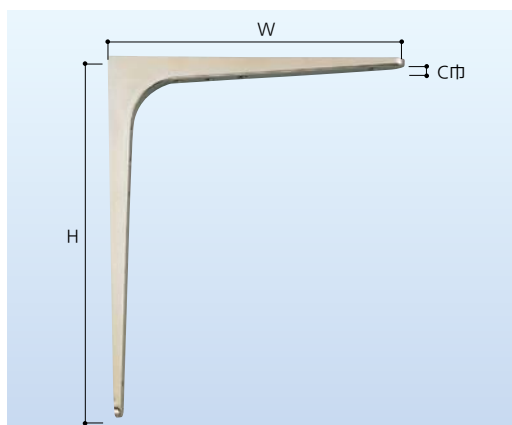

- サイズ: 200×105mm ●耐荷重: 20kg/本 (石こうボードの場合は3kg/本)
- 付属ねじ: 壁用(3.5×25)4本、棚板用(3.5×10)4本

シンプルでスタイリッシュなデザイン。

■サテン調カラーでどんな場所にも合わせやすい。

NEW

サイズ追加

KGY工業 | カラーアーム棚受

(単位: mm)

商品コード	色	サイズ(W×H)	板巾(A)	安全荷重(kg)/本	価格
385-0241	ホワイト	90×45	13	15	1本 420円 (税抜き)
385-0242		120×60		15	1本 460円 (税抜き)
385-0243		150×75		20	1本 580円 (税抜き)
385-0244		180×90	15	15	1本 630円 (税抜き)
385-0245		210×105		20	1本 760円 (税抜き)
385-0246		240×120		25	1本 980円 (税抜き)
385-0247	ブラック	270×135	20	20	1本 1,230円 (税抜き)
385-0248		300×150		15	1本 1,280円 (税抜き)
385-0231		90×45	13	15	1本 420円 (税抜き)
385-0232		120×60		15	1本 460円 (税抜き)
385-0233		150×75		20	1本 580円 (税抜き)
385-0234		180×90	15	15	1本 630円 (税抜き)
385-0235		210×105		20	1本 760円 (税抜き)
385-0236		240×120		25	1本 980円 (税抜き)
385-0237	270×135	20	20	1本 1,230円 (税抜き)	
385-0238	300×150		15	1本 1,280円 (税抜き)	

- 材質: スチール ●仕上: 粉体塗装 ●厚さ: 2mm ●付属ねじ: 3.0×14, 3.5×22 各2本

アンティーク調の本格派。

■カール部はフックとしてもご利用いただけます。

KGY工業 | 鍛冶屋の棚受

(単位: mm)

商品コード	サイズ(W×H)	安全荷重(kg)/本	価格
385-0100	105×105	20	1本 1,350円 (税抜き)
385-0103	115×150		1本 1,580円 (税抜き)
385-0106	150×200		1本 1,680円 (税抜き)
385-0109	200×275		1本 1,890円 (税抜き)

- 材質: 鉄(鍛冶加工) ●仕上: メッキ仕上げ ●色: ブラック
- 付属ねじ: ◎丸頭メッキ木ねじ(4.5×25)2本、(4.5×16)2本

ステンレス製、深絞り成型のため強度大。

スガツネ工業 | 棚受 BT型ステンレス

(単位: mm)

商品コード	品番	サイズ(W×H×C)	安全荷重(kg/本)	価格
302-2003	BT-85	69×86×15	15	1本 1,590円 (税抜き)
302-2006	BT-120	100×120×15	20	1本 1,950円 (税抜き)
302-2009	BT-180	148.5×180.5×15	25	1本 2,890円 (税抜き)
302-2012	BT-240	199×240×18	28	1本 4,500円 (税抜き)
302-2015	BT-300	238.5×301×20	35	1本 5,700円 (税抜き)
302-2018	BT-380	318×378×23	65	1本 10,500円 (税抜き)
302-2021	BT-404	400×480×30	82.5	1本 15,000円 (税抜き)

- 材質: ステンレスSUS304 ●仕上げ: サテン ●ねじ付
- ※棚受として使用する際の荷重による傾きを防ぐため、開き角度が90°より少し広がっています。
- ※メーカーの基準変更により、角公差が新基準の商品に順次切替となります。
- (旧基準: 90°~91° → 新基準: 90.5°~92.5°)