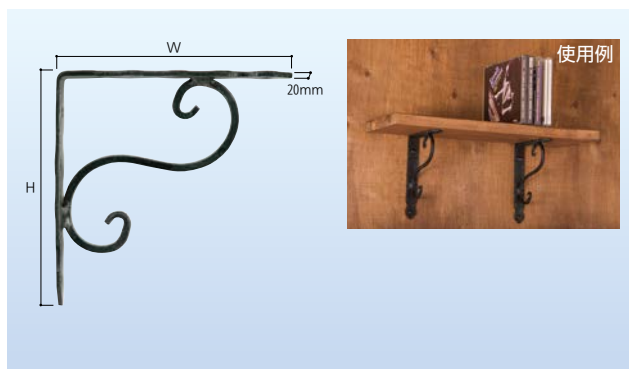

アンティーク調の本格派。

■カール部はフックとしてもご利用いただけます。

KGY工業 | 鍛冶屋の棚受

(単位: mm)

商品コード	サイズ(W×H)	安全荷重(kg)/本	価格
385-0100	105×105	20	1本 1,350円 (税抜き)
385-0103	115×150		1本 1,580円 (税抜き)
385-0106	150×200		1本 1,680円 (税抜き)
385-0109	200×275		1本 1,890円 (税抜き)

- ●材質: 鉄(鍛冶加工) ●仕上: メッキ仕上げ ●色: ブラック
- ●付属ねじ: ◎丸頭メッキ木ねじ(4.5×25)2本、(4.5×16)2本