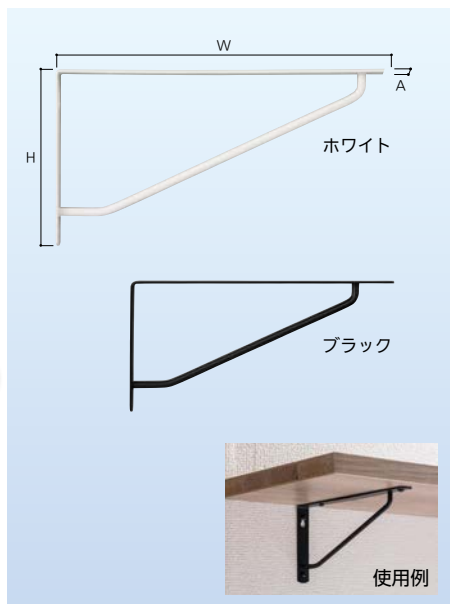

- わずか3mm厚のアルミ1本の、一筆書きでできたカタチ。
- 見た目のアクセントでもあるすじかいのヒネリは、たわみを防ぎ強度を高めています。
- 付属のプラグで石こうボードにも取付け可能です。

久宝金属 | アルミインテリア棚受

	商品コード	色	価格
①	659-0218	アーバンブロンズ	1セット(2本) 2,500円 (税抜き)
②	659-0216	オーシャンブルー	
③	659-0214	カーマインレッド	
④	659-0211	シャンパンゴールド	
⑤	659-0210	メタリックシルバー	

- サイズ: 200×105mm ●耐荷重: 20kg/本 (石こうボードの場合は3kg/本)
- 付属ねじ: 壁用(3.5×25)4本、棚板用(3.5×10)4本

シンプルでスタイリッシュなデザイン。

■サテン調カラーでどんな場所にも合わせやすい。

NEW

サイズ追加

KGY工業 | カラーアーム棚受

(単位: mm)

商品コード	色	サイズ(W×H)	板巾(A)	安全荷重(kg)/本	価格
385-0241	ホワイト	90×45	13	15	1本 420円 (税抜き)
385-0242		120×60		15	1本 460円 (税抜き)
385-0243		150×75		20	1本 580円 (税抜き)
385-0244		180×90	15	15	1本 630円 (税抜き)
385-0245		210×105		20	1本 760円 (税抜き)
385-0246		240×120		25	1本 980円 (税抜き)
385-0247	ブラック	270×135	20	20	1本 1,230円 (税抜き)
385-0248		300×150		15	1本 1,280円 (税抜き)
385-0231		90×45	13	15	1本 420円 (税抜き)
385-0232		120×60		15	1本 460円 (税抜き)
385-0233		150×75		20	1本 580円 (税抜き)
385-0234		180×90	15	15	1本 630円 (税抜き)
385-0235		210×105		20	1本 760円 (税抜き)
385-0236		240×120		25	1本 980円 (税抜き)
385-0237	270×135	20	20	1本 1,230円 (税抜き)	
385-0238	300×150		15	1本 1,280円 (税抜き)	